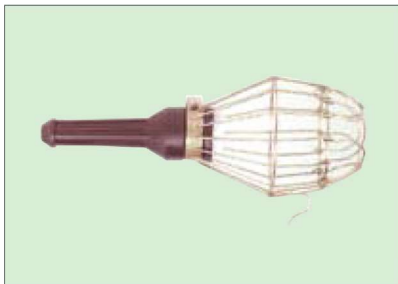

PORTABLE LIGHT / LAMPU JALAN

CSD2 - Lampu Jalan dengan Kaca / Portable Light with Glass

| | |
|--------------|----------|
| Voltage: | 24V/220V |
| Power: | 25W/40W |
| Lamp Holder: | E27/B22d |
| Weight: | 0.55 kg |

CSD3 - Lampu Jalan tanpa Kaca / Portable Light without Glass

| | |
|--------------|----------|
| Voltage: | 24V |
| Power: | 40W |
| Lamp Holder: | E27/B22d |
| Weight: | 0.3 kg |

- Pegangan lampu jalan terbuat dari karet sehingga tidak licin.
- Jaring metal digunakan untuk melindungi bohlam.
- Digunakan untuk menerangi tempat kerja sementara, dan digunakan untuk mengecek bagian bagian kapal, dan saat bongkar muat barang.

SEARCH LIGHT / LAMPU SOROT

CTG3

| | |
|-------------------|----------------|
| Voltage: | DC110V, AC220V |
| Power: | 1000W |
| Lamp Holder: | E40 |
| Weight: | 39.2 kg |
| Protection Class: | IP55 |

TG14