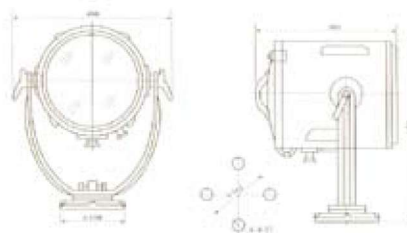

CSD3 - Lampu Jalan tanpa Kaca / Portable Light without Glass

| | |
|--------------|----------|
| Voltage: | 24V |
| Power: | 40W |
| Lamp Holder: | E27/B22d |
| Weight: | 0.3 kg |

- Pegangan lampu jalan terbuat dari karet sehingga tidak licin.
- Jaring metal digunakan untuk melindungi bohlam.
- Digunakan untuk menerangi tempat kerja sementara, dan digunakan untuk mengecek bagian bagian kapal, dan saat bongkar muat barang.

SEARCH LIGHT / LAMPU SOROT

CTG3

| | |
|-------------------|----------------|
| Voltage: | DC110V, AC220V |
| Power: | 1000W |
| Lamp Holder: | E40 |
| Weight: | 39.2 kg |
| Protection Class: | IP55 |

TG14

| | |
|-------------------|----------------|
| Voltage: | DC110V, AC220V |
| Power: | 1000W |
| Lamp Holder: | E40 |
| Weight: | 16.5 kg |
| Protection Class: | IP55 |