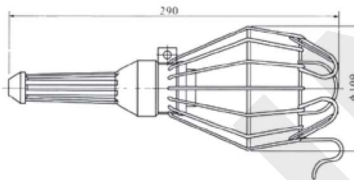

PORTABLE LIGHT / LAMPU JALAN

CSD2 - Lampu Jalan dengan Kaca / Portable Light with Glass

| | |
|--------------|----------|
| Voltage: | 24V/220V |
| Power: | 25W/40W |
| Lamp Holder: | E27/B22d |
| Weight: | 0.55 kg |

CSD3 - Lampu Jalan tanpa Kaca / Portable Light without Glass

| | |
|--------------|----------|
| Voltage: | 24V |
| Power: | 40W |
| Lamp Holder: | E27/B22d |
| Weight: | 0.3 kg |

- Pegangan lampu jalan terbuat dari karet sehingga tidak licin.
- Jaring metal digunakan untuk melindungi bohlam.
- Digunakan untuk menerangi tempat kerja sementara, dan digunakan untuk mengecek bagian bagian kapal, dan saat bongkar muat barang.

SEARCH LIGHT / LAMPU SOROT

CTG3

| | |
|-------------------|----------------|
| Voltage: | DC110V, AC220V |
| Power: | 1000W |
| Lamp Holder: | E40 |
| Weight: | 39.2 kg |
| Protection Class: | IP55 |

TG14

| | |
|-------------------|----------------|
| Voltage: | DC110V, AC220V |
| Power: | 1000W |
| Lamp Holder: | E40 |
| Weight: | 16.5 kg |
| Protection Class: | IP55 |