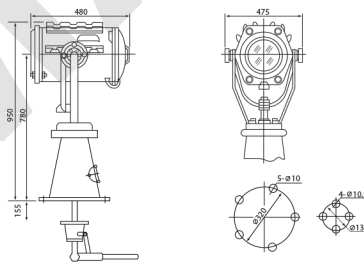

CSD3 - Lampu Jalan tanpa Kaca / Portable Light without Glass

| | |
|--------------|----------|
| Voltage: | 24V |
| Power: | 40W |
| Lamp Holder: | E27/B22d |
| Weight: | 0.3 kg |

- Pegangan lampu jalan terbuat dari karet sehingga tidak licin.
- Jaring metal digunakan untuk melindungi bohlam.
- Digunakan untuk menerangi tempat kerja sementara, dan digunakan untuk mengecek bagian bagian kapal, dan saat bongkar muat barang.

SEARCH LIGHT / LAMPU SOROT

CTG3

| | |
|-------------------|----------------|
| Voltage: | DC110V, AC220V |
| Power: | 1000W |
| Lamp Holder: | E40 |
| Weight: | 39.2 kg |
| Protection Class: | IP55 |

TG14

| | |
|-------------------|----------------|
| Voltage: | DC110V, AC220V |
| Power: | 1000W |
| Lamp Holder: | E40 |
| Weight: | 16.5 kg |
| Protection Class: | IP55 |