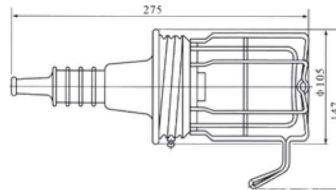

PORTABLE LIGHT / LAMPU JALAN

CSD2 - Lampu Jalan dengan Kaca / Portable Light with Glass

| | |
|--------------|----------|
| Voltage: | 24V/220V |
| Power: | 25W/40W |
| Lamp Holder: | E27/B22d |
| Weight: | 0.55 kg |

CSD3 - Lampu Jalan tanpa Kaca / Portable Light without Glass

| | |
|--------------|----------|
| Voltage: | 24V |
| Power: | 40W |
| Lamp Holder: | E27/B22d |
| Weight: | 0.3 kg |

- Pegangan lampu jalan terbuat dari karet sehingga tidak licin.
- Jaring metal digunakan untuk melindungi bohlam.
- Digunakan untuk menerangi tempat kerja sementara, dan digunakan untuk mengecek bagian bagian kapal, dan saat bongkar muat barang.

SEARCH LIGHT / LAMPU SOROT

CTG3

| | |
|-------------------|----------------|
| Voltage: | DC110V, AC220V |
| Power: | 1000W |
| Lamp Holder: | E40 |
| Weight: | 39.2 kg |
| Protection Class: | IP55 |

TG14

| | |
|-------------------|----------------|
| Voltage: | DC110V, AC220V |
| Power: | 1000W |
| Lamp Holder: | E40 |
| Weight: | 16.5 kg |
| Protection Class: | IP55 |